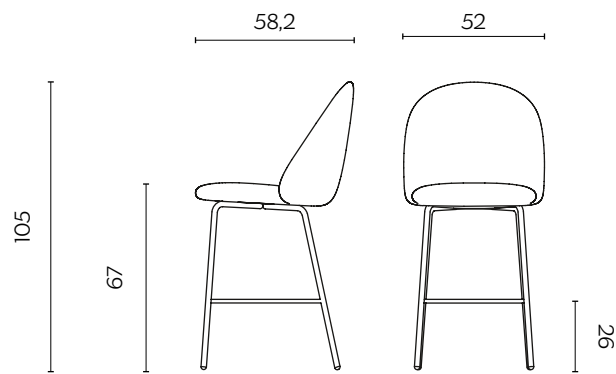

IOLA STOOL

by e-ggs

lola vive il Design con un approccio internazionale, concentrandosi sull'ergonomia delle forme, mantenendo un aspetto curato e caratterizzante. Abbiamo dato alla scocca la forma di un guscio, producendola in poliuretano espanso. Sotto consiglio dei più esigenti, poi, le abbiamo tirato le orecchie così sono usciti due grandi braccioli. lola sa di moda, ma si propone come un classico contemporaneo.

DIMENSIONI | DIMENSIONS

lunghezza | width: 52 cm
larghezza | depth: 58,2 cm
altezza | height: 105 cm
altezza del sedile | seat height: 67 cm

FINITURE GAMBE | LEGS FINISHES

LACCATO | LACQUER

Antracite
NCS S7005-B20C